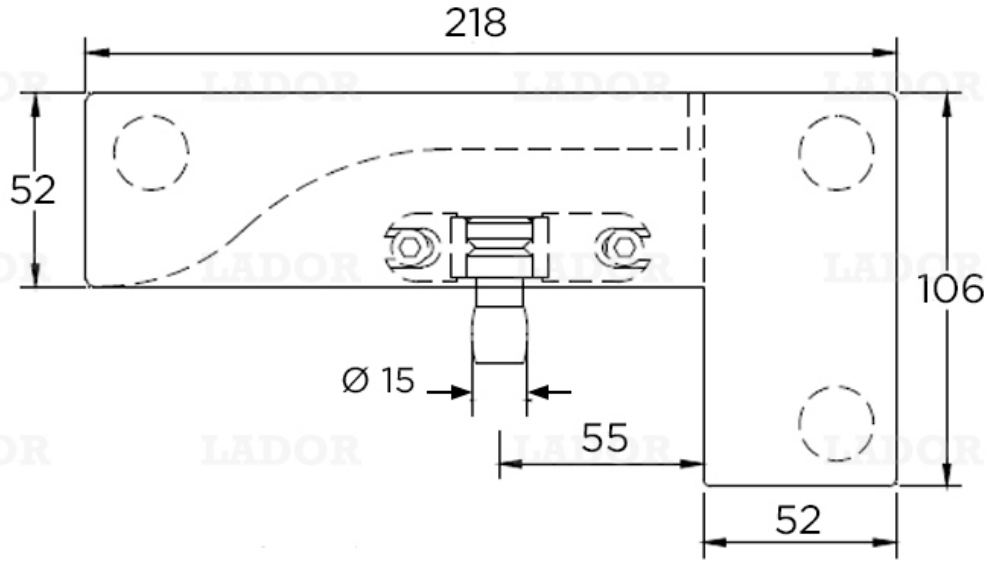

LADOR

LADOR

LADOR

LADOR

LADOR

**LADOR**

► **Məhsul:** Şüşə qapı üçün üst məntəşə

► **Şüşə kəsimi:** Avropa

► **Model:** LA 40

► **Ölçü vahidi:** mm

► **Təyinatı:** 8-12 mm temperli şüşə