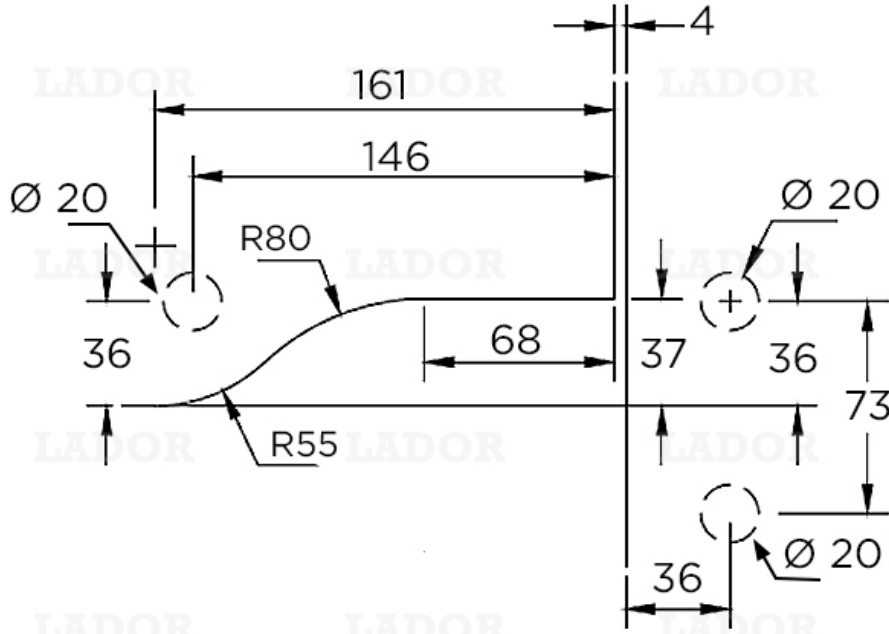

LADOR

LADOR

LADOR

LADOR

LADOR

**LADOR**

► **Məhsul:** Şüşə qapı üçün üst məntəşə

► **Şüşə kəsimi:** Avropa

► **Model:** LA 40

► **Ölçü vahidi:** mm

► **Təyinatı:** 8-12 mm temperli şüşə