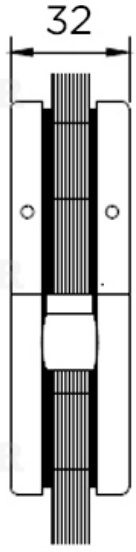

LADOR

LADOR

LADOR

LADOR

LADOR

**LADOR**

► **Məhsul:** Şüşə qapı üçün üst məntəşə

► **Şüşə kəsimi:** Avropa

► **Model:** LA 40

► **Ölçü vahidi:** mm

► **Təyinatı:** 8-12 mm temperli şüşə