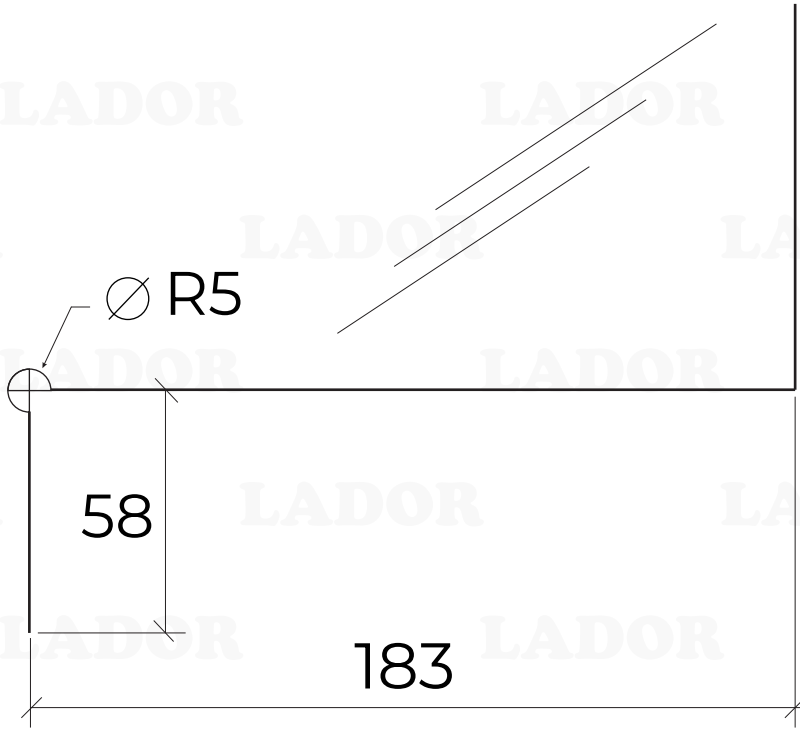

① Sürətli
② Yavaş

LADOR

► Məhsul: Qapı pompası

► Qapının eni : 700-1000

► Ölçü vahidi: mm

► Model: LF 70

► Təyinatı: qaytarıcı mexanizm