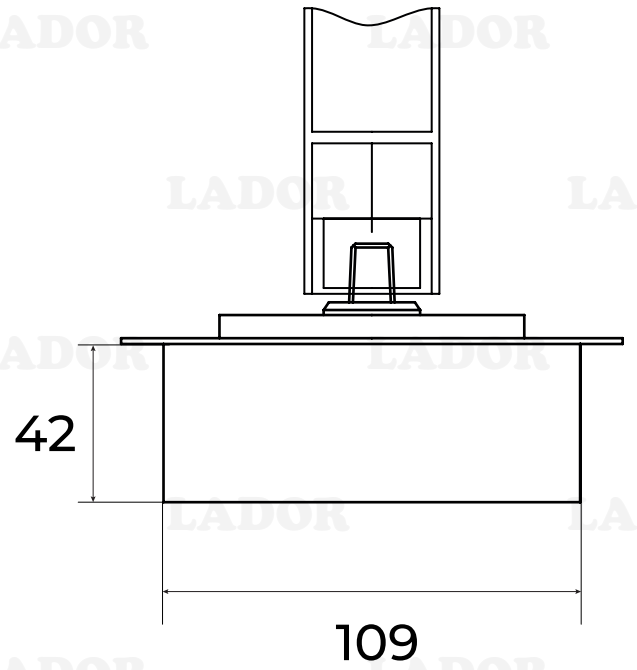

LADOR

LADOR

LADOR

LADOR

**LADOR****► Məhsul:** Qapı pompası**► Qapı eni:** 900-1100**► Ölçü vahidi:** mm**► Model:** LF 120**► Təyinatı:** Qaytarıcı mexanizm