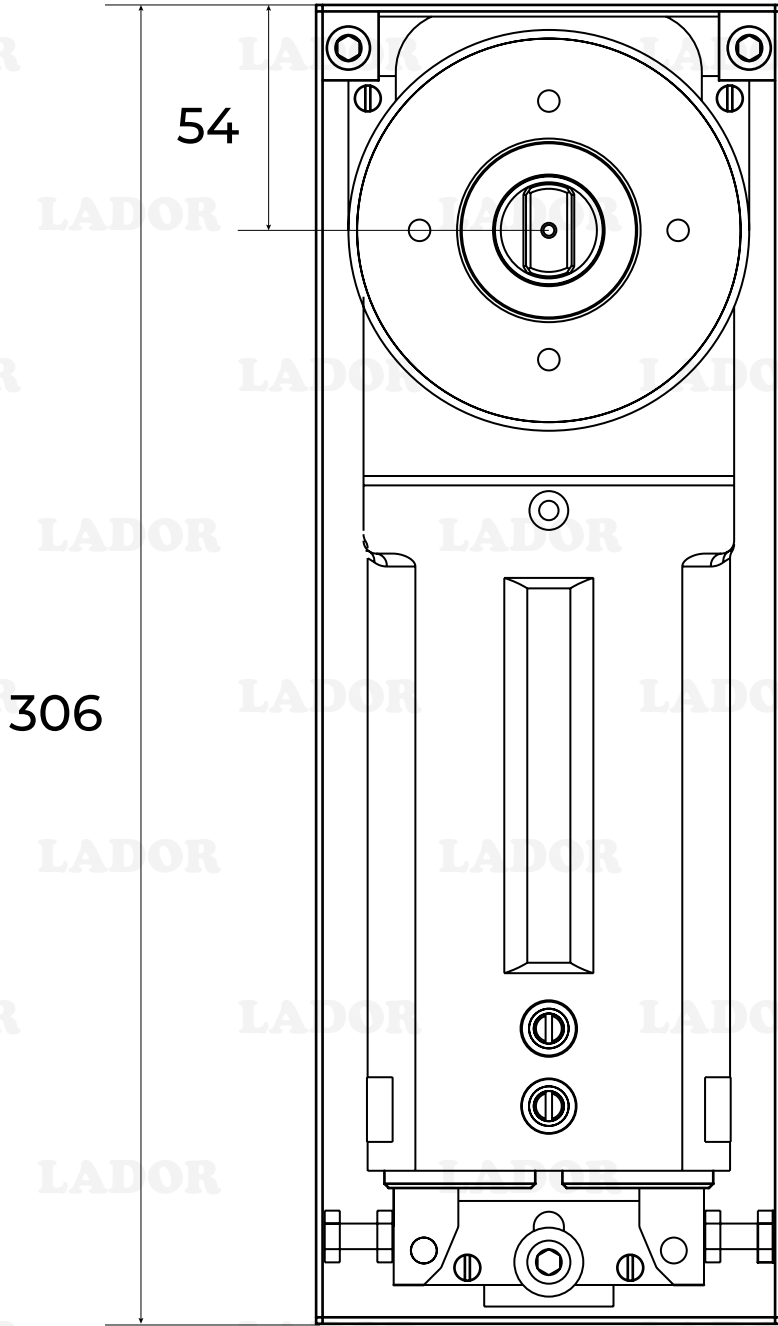

LADOR

LADOR

LADOR

LADOR

**LADOR****► Məhsul:** Qapı pompası**► Qapı eni:** 900-1100**► Ölçü vahidi:** mm**► Model:** LF 120**► Təyinatı:** Qaytarıcı mexanizm